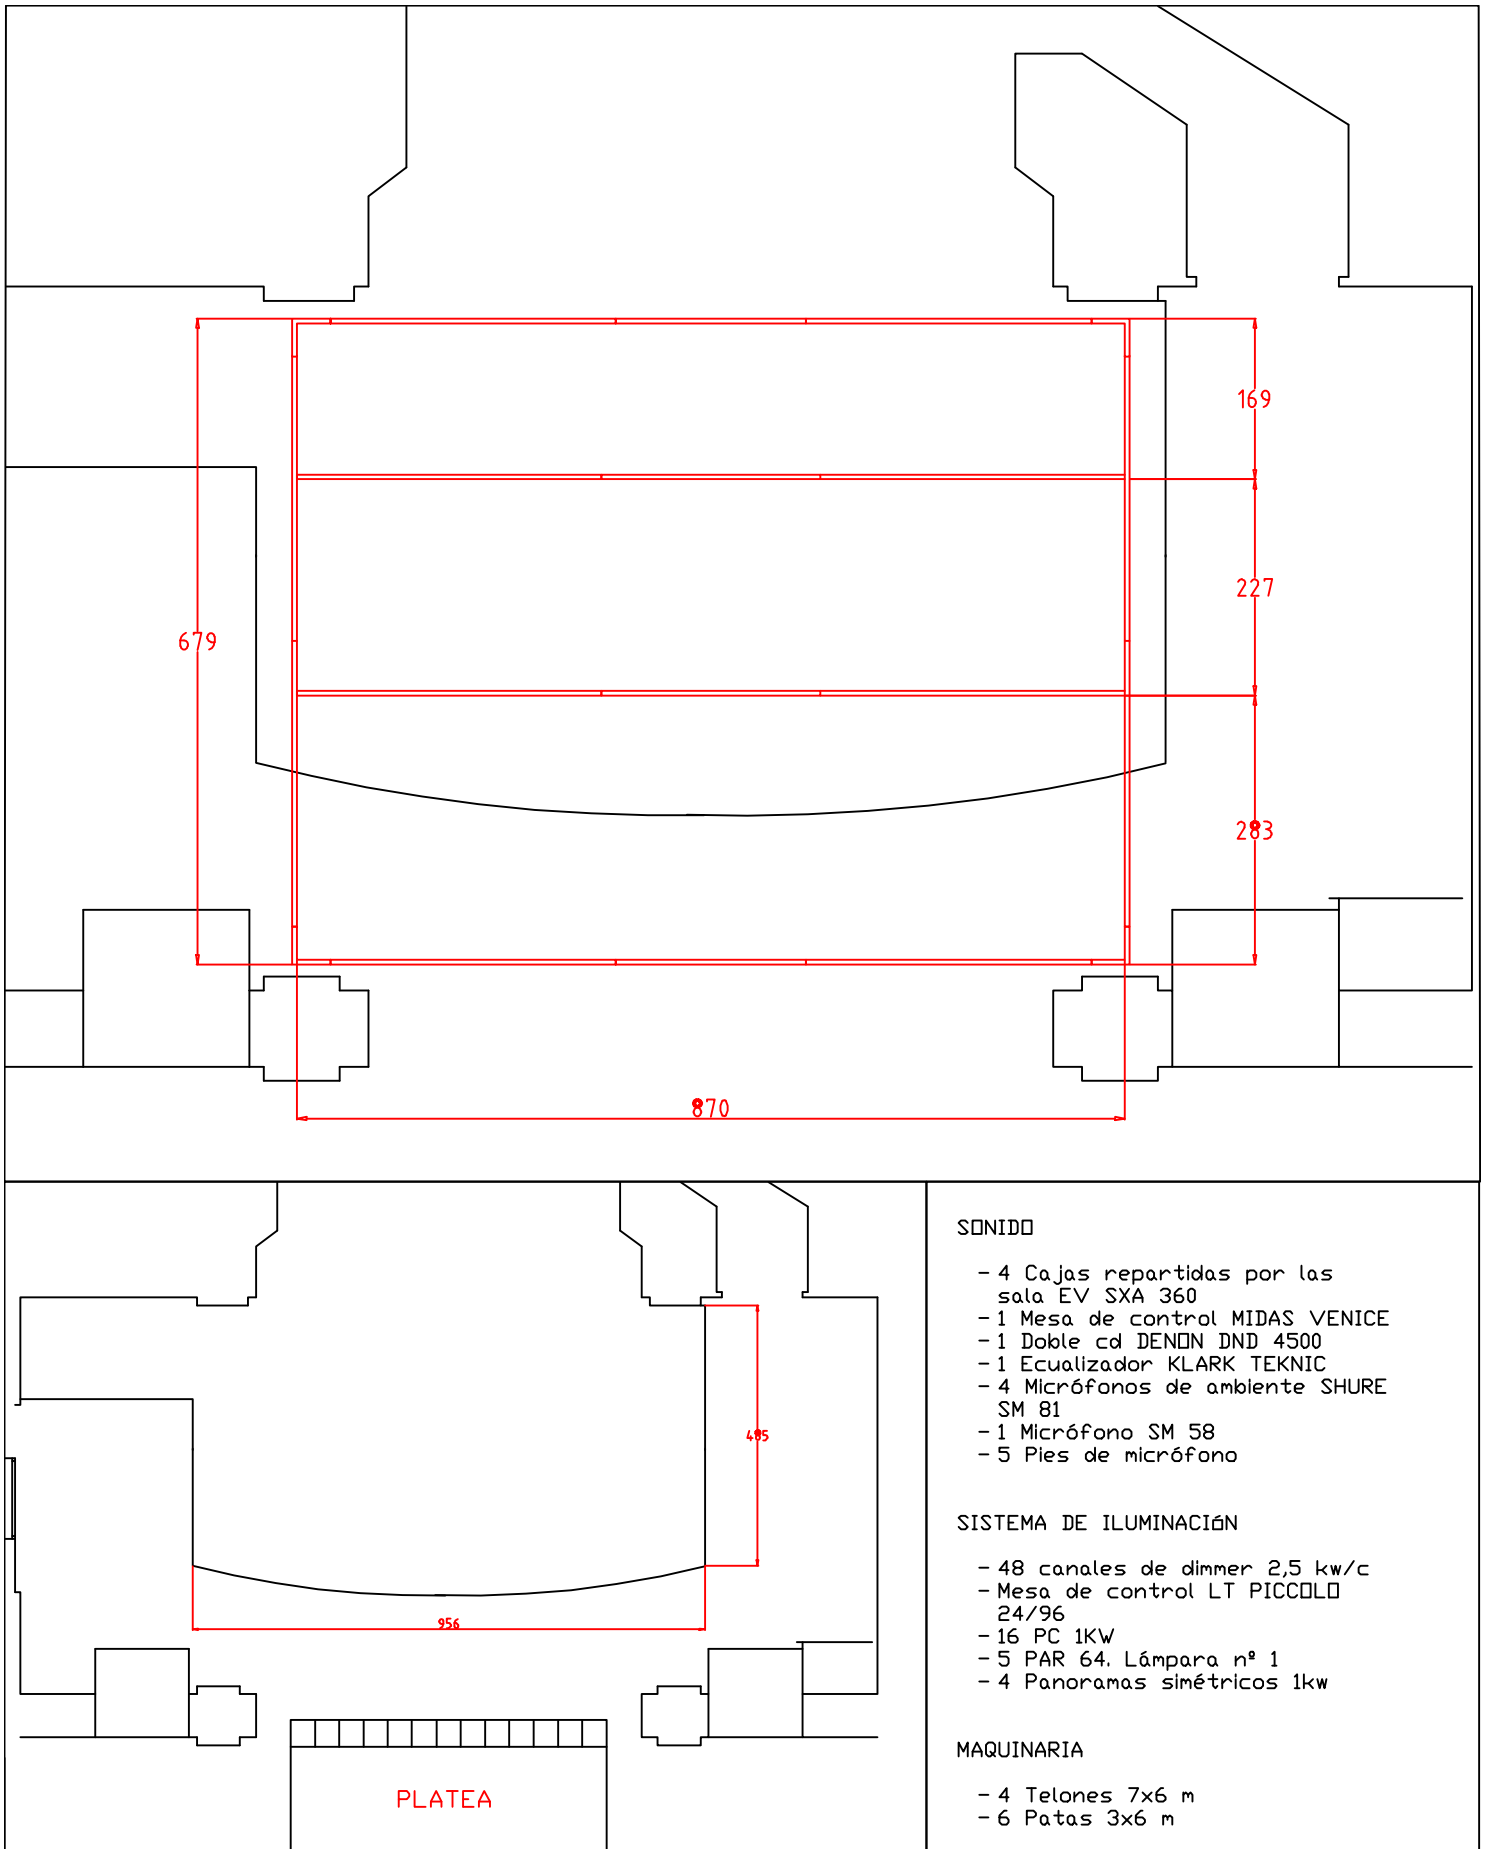

AUDITORI DE VINARÒS

SONIDO

- 4 Cajas repartidas por las sala EV SXA 360
- 1 Mesa de control MIDAS VENICE
- 1 Doble cd DENON DND 4500
- 1 Ecuilizador KLARK TEKNIC
- 4 Micrófonos de ambiente SHURE SM 81
- 1 Micrófono SM 58
- 5 Pies de micrófono

SISTEMA DE ILUMINACIÓN

- 48 canales de dimmer 2,5 kw/c
- Mesa de control LT PICCOLO 24/96
- 16 PC 1KW
- 5 PAR 64. Lámpara nº 1
- 4 Panoramas simétricos 1kw

MAQUINARIA

- 4 Telones 7x6 m
- 6 Patas 3x6 m